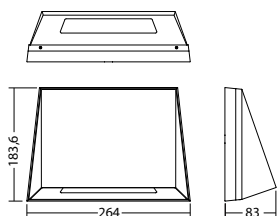

Bezeichnung	Zubehör	Teile Nr.
BN SUPPLY AP SV/B LED -1-8/DSKII IP66	benötigt	102024091
Montageadapter 6201 RAL 7015	optional	104575292