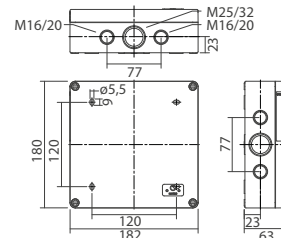

Bezeichnung	Zubehör	Teile Nr.
BN SUPPLY AP SV/B LED -1-8/DSKII IP66	benötigt	102024091
Montageadapter 6201 RAL 7015	optional	104575292