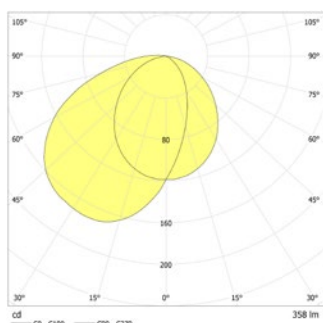

Deckenmontage: Mindestbeleuchtungsstärke 1,0lx auf der Fluchtwegmitte, Wartungsfaktor 0,8

	Abstand zur Fluchtwegmitte					
	1.0m	2.0m	3.0m	4.0m	5.0m	6.0m
1h	65%					
1.0	2.3	5.6	1.9	5.2	0.0	0.0
2.0	3.2	7.8	3.1	7.8	2.5	7.1
3.0	3.7	9.2	3.6	9.3	3.2	8.9
4.0	3.9	10.1	3.9	10.4	3.6	10.1
5.0	3.9	10.7	4.0	11.0	3.7	10.8
3h	30%					
1.0	1.8	4.5	1.1	3.6	0.0	0.0
2.0	2.5	6.2	2.1	5.9	0.9	4.7
3.0	2.7	7.2	2.5	7.0	1.7	6.2
4.0	2.6	7.6	2.4	7.5	1.6	6.9
5.0	2.1	7.5	1.9	7.5	0.6	6.9
8h	15%					
1.0	1.2	4.0	0.0	0.0	0.0	0.0
2.0	1.5	3.4	0.0	0.0	0.0	0.0
3.0	1.1	5.5	0.0	0.0	0.0	0.0

Artikel

BN/V 6201 -03 SV/B LED 1-8/D						
Farben	DB 703	HWF 7015	RAL 7015	RAL 9016	HWF 9016	HWF (Sonder)
Art. Nr.	104366542	104366744	104366340	104366239	104366643	104366845
Wandmontage			Lichtfarbe: 3000 K		Schutzart: IP65	

BN SUPPLY AP SV/B LED -1-8/DSKII IP66		Art. Nr. 102024091

benötigt