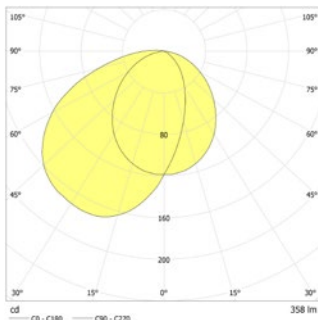

External supply unit: IP66; Ta: -5...+40 °C

**Technical data**

<b>Rated duration:</b>	1h;1,5h;2h;3h;8h	<b>Effective power:</b>	5,0 W
<b>Battery type:</b>	Ni-MH 4,8 V 1,1 Ah	<b>Inrush current:</b>	11 A / 64 µs
<b>Material:</b>	die-cast aluminum powder-coated	<b>Protection class:</b>	III
<b>Illuminant:</b>	18 x 0,32W LED-module	<b>Input terminals:</b>	max. 2,5mm <sup>2</sup> single-core
<b>Nominal voltage AC:</b>	230V AC ±10% 50/60 Hz	<b>Temperature ta:</b>	-15...+40 °C
<b>Nominal current AC:</b>	26 mA	<b>Impact resistance:</b>	IK09
<b>Apparent power:</b>	6,0 VA		