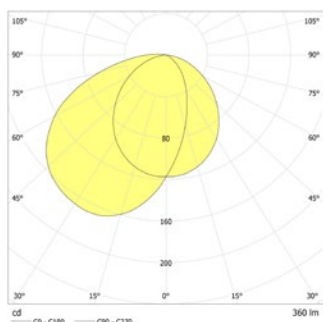

**Technical data**

<b>Material:</b>	die-cast aluminum powder-coated
<b>Illuminant:</b>	24 x 0,32W + 9 x 0,32W LED-module
<b>Luminous flux:</b>	360 lm
<b>Nominal voltage AC:</b>	230V ±10% 50/60 Hz
<b>Nominal voltage DC:</b>	176 - 264 V
<b>Nominal current AC:</b>	36 mA
<b>Nominal current DC:</b>	24 mA

**Technical data (General lighting)**

<b>Nominal voltage AC:</b>	230V AC/DC ±10% 50/60 Hz
<b>Apparent power:</b>	12,5 VA
<b>Effective power:</b>	10,4 W

<b>Light colour:</b>	3000 K
<b>Luminous flux:</b>	918 lm
<b>inrush current:</b>	8 A / 50 µs