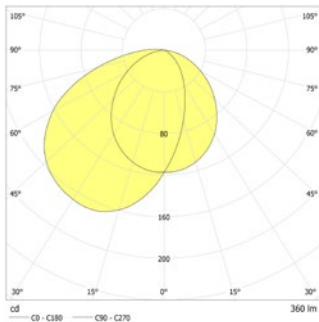

### Technical data

<b>Material:</b>	die-cast aluminum powder-coated	<b>Protection class:</b>	III
<b>Illuminant:</b>	24 x 0,32W + 9 x 0,32W LED-module	<b>Input terminals:</b>	2.5mm <sup>2</sup> feed through wiring
<b>Luminous flux:</b>	360 lm	<b>Temperature ta:</b>	-15...+40 °C
<b>Nominal voltage DC:</b>	24 V ±25 %	<b>Impact resistance:</b>	IK09
<b>Nominal current DC:</b>	185 mA		

### Technical data (General lighting)

<b>Nominal voltage AC:</b>	230V AC/DC ±10% 50/60 Hz	<b>Light colour:</b>	3000 K
<b>Apparent power:</b>	12,5 VA	<b>Luminous flux:</b>	918 lm
<b>Effective power:</b>	10,4 W	<b>inrush current:</b>	8 A / 50 µs