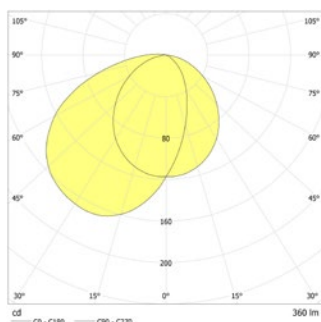

### Technical data

<b>Material:</b>	die-cast aluminum powder-coated	<b>Apparent power:</b>	7,2 VA
<b>Illuminant:</b>	24 x 0,32W + 9 x 0,32W LED-module	<b>Effective power:</b>	5,9 W
<b>Luminous flux:</b>	360 lm	<b>Inrush current:</b>	6 A / 98 µs
<b>Nominal voltage AC:</b>	230V ±10% 50/60 Hz	<b>Protection class:</b>	I
<b>Nominal voltage DC:</b>	176 - 264 V	<b>Input terminals:</b>	2.5mm <sup>2</sup> feed through wiring
<b>Nominal current AC:</b>	31 mA	<b>Temperature ta:</b>	-15...+40 °C
<b>Nominal current DC:</b>	24 mA	<b>Impact resistance:</b>	IK09

### Technical data (General lighting)

<b>Nominal voltage AC:</b>	230V AC/DC ±10% 50/60 Hz	<b>Light colour:</b>	3000 K
<b>Apparent power:</b>	12,5 VA	<b>Luminous flux:</b>	918 lm
<b>Effective power:</b>	10,4 W	<b>inrush current:</b>	8 A / 50 µs