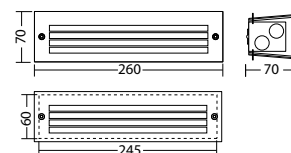

**Articles****SN 6114.1 FLD 230V**

Colors	RAL 9005	RAL (special)
Art. no.	104435048	104435149

recessed wall or stair mounting    Light colour: 3000 K    Protection category: IP54

**SN 6114.1 FLD 230V**

Colors	RAL 9005	RAL (special)
Art. no.	104436260	104436361

recessed wall or stair mounting    Light colour: 4000 K    Protection category: IP54

Name	Accessories	Art. no.
LM 176x20 18/3K KL	Ersatzteil	104412113
LM 176x20 18/4K KL	Ersatzteil	104412012