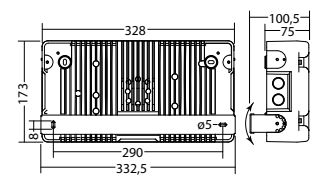

optional

**Recessed ceiling frame SN 8500, RAL 9006**      Art. no. 101432593

optional

**Wall bracket SN 8500, RAL 9006**      Art. no. 101432795

optional

<b>Name</b>	<b>Accessories</b>	<b>Art. no.</b>
Recessed ceiling frame SN 8500, RAL 9006	optional	101432593
Ringbolts for SN 8500/24xx	optional	100912635
Wall bracket SN 8500, RAL 9006	optional	101432795