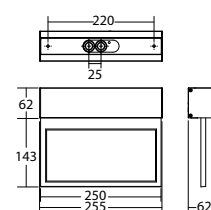

**Scatola per cemento SNP 1x16 / BNP 1012** Art. nr. 100922436

Nome	Accessori	Art. nr.
Battery 4,8 V / 1,1 Ah, block	Ricambio	101428048
Battery 4,8 V / 1,1 Ah, block230mm	Ricambio	101429563
EB LED SV/B 1-8/D modul	Ricambio	101418045
Kit per montaggio con funi BNP/SNP 1012	opzionale	101443610
LM 1012 12/6,5K KB150	Ricambio	104263377
Legend panel 1012 10mm - engraved	richiesto	102002570
Pittogramma 1012 PL / 10mm	richiesto	101464626
Pittogramma 1012 PL / PR 10mm	richiesto	101464929
Pittogramma 1012 PLO / 10mm	richiesto	101465232
Pittogramma 1012 PLO / PRO 10mm	richiesto	101465535
Pittogramma 1012 PLU / 10mm	richiesto	101465434
Pittogramma 1012 PLU / PRU 10mm	richiesto	101465636
Pittogramma 1012 PO / 10mm	richiesto	101465030
Pittogramma 1012 PO / PO 10mm	richiesto	101481194