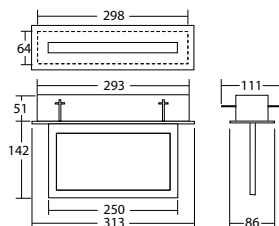

Articoli

BNP 1012 E SV/B LED 1-8/D		
Colori	RAL 9016	RAL (speciale)
Art. nr.	101400564	101400665

Montaggio ad incasso in controsoffitto   Temperatura di colore: 6500 K   Grado di Protezione: IP40