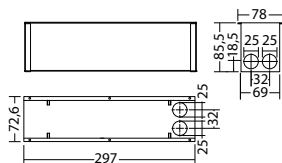

Scatola per cemento SNP 1x16 / BNP 1012 Art. nr. 100922436