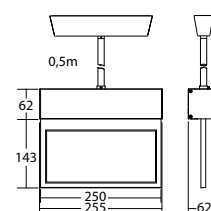

BNP 1012 P SV/B LED 1-8/D		
Colori	Alluminio	RAL (speciale)
Art. nr.	101400362	101400463

Montaggio con tige   Temperatura di colore: 6500 K   Grado di Protezione: IP40