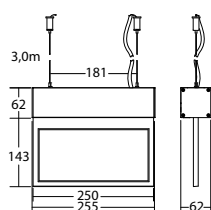

BNP 1012 S SV/B LED 1-8/D		
Colori	Alluminio	RAL (speciale)
Art. nr.	101400766	101400867

Montaggio in sospensione con fune   Temperatura di colore: 6500 K   Grado di Protezione: IP40