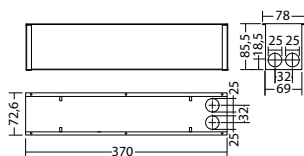

Scatola per cemento SNP 1x18 / BNP 1013 Art. nr. 100922537