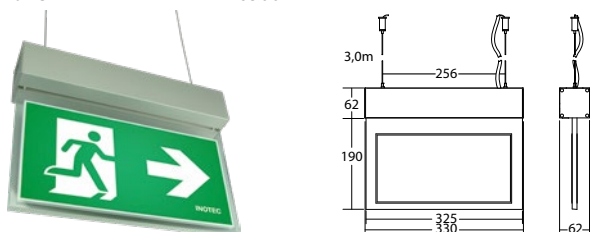

BNP 1013 S SV/B LED 1-8/D		
Colori	Alluminio	RAL (speciale)
Art. nr.	101401574	101401675

Montaggio in sospensione con fune   Temperatura di colore: Grado di Protezione: 6500 K   IP40