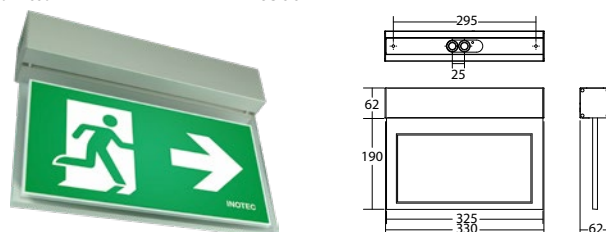

BNP 1013 SV/B LED 1-8/D		
Colori	Alluminio	RAL (speciale)
Art. nr.	101400968	101401069

Montaggio a parete o a soffitto   Temperatura di colore: Grado di Protezione: 6500 K   IP40