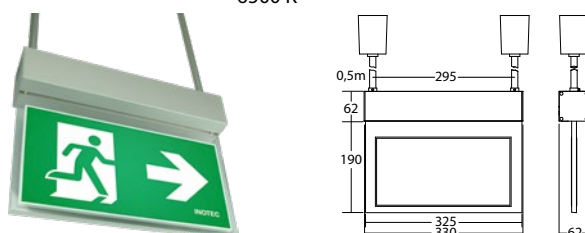

BNP 1013 P SV/B LED 1-8/D	
Colori	Alluminio
Art. nr.	101401170

Montaggio con tige   Temperatura di colore: Grado di Protezione: 6500 K   IP40