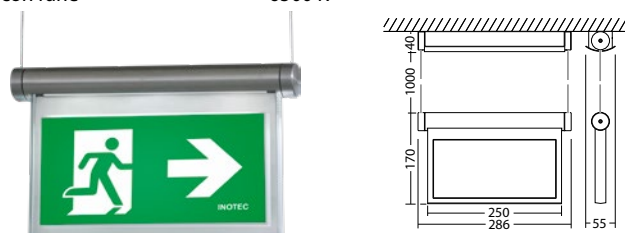

BNP 1116.1 S SV/B LED 1-8/D

Colori	acciaio inox
Art. nr.	101399554

Montaggio in sospensione con fune   Temperatura di colore: Grado di Protezione:
6500 K   IP20