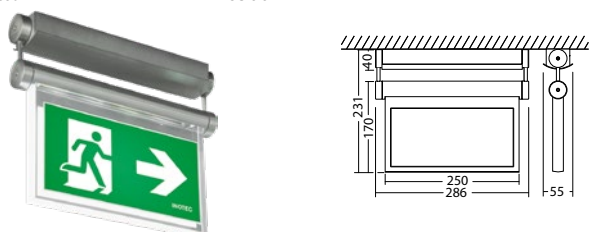

BNP 1116.1 SV/B LED 1-8/D

Colori	acciaio inox
Art. nr.	101399352

Montaggio a parete o a soffitto   Temperatura di colore: Grado di Protezione:
6500 K   IP20