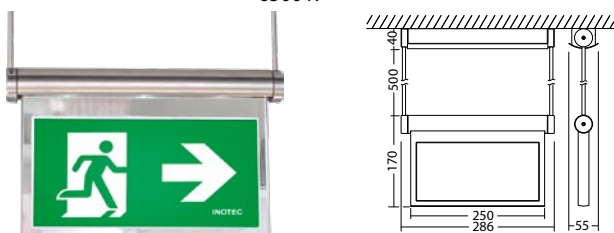

Articoli

BNP 1116.1 P SV/B LED 1-8/D

Colori	acciaio inox
Art. nr.	101399453

Montaggio con tige   Temperatura di colore: Grado di Protezione:
6500 K   IP20