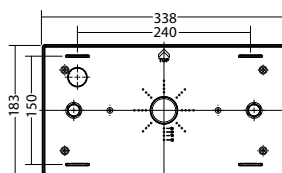

Adattatore per montaggio con catene Art. nr. 101428957

Adattatore per montaggio con tiges Art. nr. 101429058

Nome	Accessori	Art. nr.
Adattatore per montaggio con catene	opzionale	101428957
Adattatore per montaggio con tiges	opzionale	101429058
Battery 4,8 V / 1,1 Ah, sideby side	Ricambio	101428149
Cover 2230 SET PU/PU/PL/PR		102381779
EB LED SV/B 1-8/D modul	Ricambio	101418045
LED replacement kit SN 2130 /SNP 2230	Ricambio	101943360
Pittogramma 2230 PL / PR	richiesto	101454320
Pittogramma 2230 PL / PR, senza Logo	richiesto	101454825
Pittogramma 2230 PL / opale	richiesto	101454017
Pittogramma 2230 PL / opale, senza Logo	richiesto	101454522
Pittogramma 2230 PLO / PRO	richiesto	101454926
Pittogramma 2230 PLO / PRO, senza Logo	richiesto	101455532
Pittogramma 2230 PLO / opale	richiesto	101455128
Pittogramma 2230 PLO / opale, senza Logo	richiesto	101455734
Pittogramma 2230 PLU / PRU	richiesto	101455027
Pittogramma 2230 PLU / PRU, senza Logo	richiesto	101455633
Pittogramma 2230 PLU / opale	richiesto	101455330
Pittogramma 2230 PLU / opale, senza Logo	richiesto	101455936
Pittogramma 2230 PO / PO	richiesto	101456138
Pittogramma 2230 PO / PO, senza Logo	richiesto	101456239