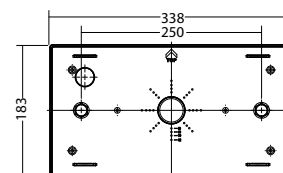

Adattatore per montaggio con catene Art. nr. 101428957

Adattatore per montaggio con tiges Art. nr. 101429058

Nome	Accessori	Art. nr.
Adattatore per montaggio con catene	opzionale	101428957
Adattatore per montaggio con tiges	opzionale	101429058
Battery 4,8 V / 1,1 Ah, sideby side	Ricambio	101428149
Cover 2230 SET PU/PU/PL/PR		102381779
EB LED SV/B 1-8/D modul	Ricambio	101418045
LED replacement kit SN 2130 /SNP 2230	Ricambio	101943360
Pittogramma 2230 PL / PR	richiesto	101454320
Pittogramma 2230 PL / PR, senza Logo	richiesto	101454825
Pittogramma 2230 PL / opale	richiesto	101454017
Pittogramma 2230 PL / opale, senza Logo	richiesto	101454522
Pittogramma 2230 PLO / PRO	richiesto	101454926
Pittogramma 2230 PLO / PRO, senza Logo	richiesto	101455532
Pittogramma 2230 PLO / opale	richiesto	101455128
Pittogramma 2230 PLO / opale, senza Logo	richiesto	101455734
Pittogramma 2230 PLU / PRU	richiesto	101455027
Pittogramma 2230 PLU / PRU, senza Logo	richiesto	101455633
Pittogramma 2230 PLU / opale	richiesto	101455330
Pittogramma 2230 PLU / opale, senza Logo	richiesto	101455936
Pittogramma 2230 PO / PO	richiesto	101456138
Pittogramma 2230 PO / PO, senza Logo	richiesto	101456239