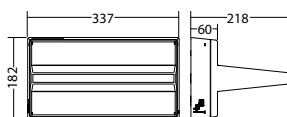

Lampada di sicurezza bifacciale a LED per segnalazione vie di fuga, corpo in policarbonato resistente ai raggi UV testato al filo incandescente. Illuminamento omogeneo grazie all'avanzata tecnologia LED.

Dati tecnici

Dist.di visibilità:	30 m
Autonomia nominale:	1h;1,5h;2h;3h;8h
Tipo di batteria:	Ni-MH 4,8 V 1,1 Ah
Materiale:	Policarbonato
Fonte luminosa:	4 x 1W Matrice-LED
Tensione di alim.AC:	230V AC $\pm$10% 50/60 Hz

Assorbimento AC:	37 mA
Potenza apparente:	8,5 VA
Corrente di spunto:	11 A / 64 μs
Classe di isolamento:	II
Morsetti di ingresso:	max. 2,5mm² filo rigido
Temperat. ambiente:	M: -5...+35 °C, NM: 0...+40 °C

Articoli

BNP 2230 SV/B LED 1-8/D	
Colori	Polycarbonat
Art. nr.	101403493
Montaggio a soffitto	Temperatura di colore: Grado di Protezione: 6500 K IP40

BNP 2230 SV/B LED 1-8/D	
Colori	Polycarbonat
Art. nr.	101403796
Montaggio a soffitto	Temperatura di colore: Grado di Protezione: 6500 K IP65

Adattatore per montaggio con catene Art. nr. 101428957

Adattatore per montaggio con tiges Art. nr. 101429058