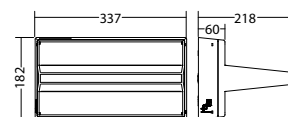

Lampada di sicurezza bifacciale a LED per segnalazione vie di fuga, corpo in policarbonato resistente ai raggi UV testato al filo incandescente. Illuminamento omogeneo grazie all'avanzata tecnologia LED.

Dati tecnici

Dist.di visibilità:	30 m
Autonomia nominale:	1h;1,5h;2h;3h;8h
Tipo di batteria:	Ni-MH 4,8 V 1,1 Ah
Materiale:	Policarbonato
Fonte luminosa:	4 x 1W Matrice-LED
Tensione di alim.AC:	230V AC $\pm$10% 50/60 Hz

Assorbimento AC:	37 mA
Potenza apparente:	8,5 VA
Corrente di spunto:	11 A / 64 μs
Classe di isolamento:	II
Morsetti di ingresso:	max. 2,5mm² filo rigido
Temperat. ambiente:	M: -5...+35 °C, NM: 0...+40 °C

Articoli

BNP 2230 SV/B LED 1-8/D	
Colori	Polycarbonat
Art. nr.	101403493
Montaggio a soffitto	Temperatura di colore: Grado di Protezione: 6500 K IP40

BNP 2230 SV/B LED 1-8/D	
Colori	Polycarbonat
Art. nr.	101403796
Montaggio a soffitto	Temperatura di colore: Grado di Protezione: 6500 K IP65

Adattatore per montaggio con catene Art. nr. 101428957

Adattatore per montaggio con tiges Art. nr. 101429058