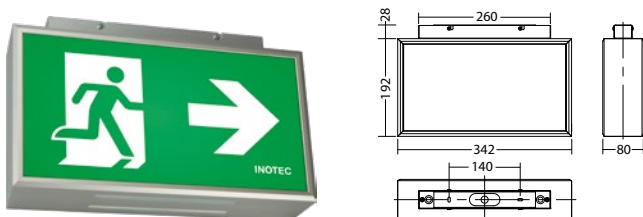

Articoli

BNP 7288.1 D SV/B LED 1-8/D

Colori	Alluminio	RAL (speciale)
Art. nr.	101407638	102465140

Montaggio a soffitto Temperatura di colore: Grado di Protezione: 6500 K IP40