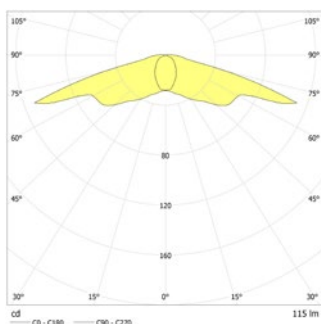

Lampada di sicurezza a LED con distribuzione della luce ottimizzata per l'illuminazione di vie di fuga. Leuchte aus gebürstetem Edelstahl mit hoher Schutzart. Lampade di sicurezza a LED autoalimentate complete di batterie per elevate temperature. Suitable for the usage in outdoor areas due to an outsourced supply unit.

Unità di alimentazione esterna: IP66; Ta: -5...+40 °C

Dati tecnici

Autonomia nominale:	1h;1,5h;2h;3h;8h
Tipo di batteria:	Ni-MH 4,8 V 1,1 Ah
Materiale:	Acciaio inox
Fonte luminosa:	1 x 0,9W Matrice-LED
Tensione di alim.AC:	230V AC ±10% 50/60 Hz

Corrente di spunto:	11 A / 64 µs
Classe di isolamento:	II
Morsetti di ingresso:	max. 2,5mm² filo rigido
Temperat. ambiente:	-15...+40 °C
Resistenza all'urto:	IK10

Montaggio a soffitto: Illum. min. 1.0lx (linea centrale della via di fuga), Fatt. di manutenzione 0,8.

h (m)	2.5	3.0	3.5	4.0	4.5
1h ☀️	4.3	4.3	4.3	4.3	4.3
2.5	13.3	13.3	13.3	13.3	13.3
3.0	4.8	4.8	4.8	4.8	4.8
3.5	1.7	1.6	1.4	1.1	0.7
4.0	1.6	1.4	1.1	0.7	0.5
4.5	1.4	1.1	0.7	0.5	0.3
3h ☀️	3.5	3.2	2.3	1.5	1.0
2.5	10.0	9.8	9.8	7.0	4.8
3.0	3.9	3.9	3.6	2.6	1.7
3.5	1.3	1.0	0.6	0.4	0.3
4.0	1.0	0.6	0.4	0.3	0.2
4.5	0.7	0.5	0.3	0.2	0.1
8h ☀️	2.5	2.3	1.5	1.0	0.6
2.5	7.0	6.6	4.5	3.0	2.0
3.0	2.6	2.4	1.6	1.1	0.7
3.5	0.9	0.8	0.5	0.4	0.3
4.0	0.7	0.5	0.3	0.2	0.1
4.5	0.5	0.4	0.2	0.1	0.1

Articoli

BN/V 804.2 AP -03 ALB SV/B LED 1-8/D				
Colori	stainless steel	RAL 9016	HWF (special)	RAL (special)
Art. nr.	102067339	102046121	102046020	102046222
montaggio a soffitto per cablaggio a vista	Temperatura di colore: 4000 K	Grado di Protezione: IP65		

BN/V 804.2 D -03 ALB SV/B LED 1-8/D				
Colori	stainless steel	RAL 9016	HWF (special)	RAL (special)
Art. nr.	102067036	102018233	102018132	102018334
Montaggio a soffitto	Temperatura di colore: 4000 K	Grado di Protezione: IP65