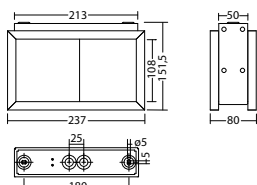

Lampada di sicurezza bifacciale di tipo dinamico D.E.R. per segnalazione vie di fuga, corpo in profilato di alluminio verniciato a polvere. Ideale per visualizzare la via di fuga sicura in funzione della presenza di fumo all'interno di un edificio.

Per la versione monofacciale l'assorbimento si riduce del 50% Lampada di sicurezza bifacciale di tipo dinamico D.E.R. per segnalazione vie di fuga, corpo in profilato di alluminio verniciato a polvere. Ideale per visualizzare la via di fuga sicura in funzione della presenza di fumo all'interno di un edificio.

Per la versione monofacciale l'assorbimento si riduce del 50%

Dati tecnici

Dist.di visibilità:	20 m
di visibilità:	20 m
Materiale:	Alluminio verniciato a polvere
Fonte luminosa:	Matrice-LED
Tensione di alim. AC:	230V ±10% 50/60 Hz
Tensione di alim. DC:	176 - 264 V
Assorbimento AC:	49 mA
Assorbimento DC:	46 mA
Potenza apparente:	11,2 VA
Potenza effettiva:	10,6 W
Corrente di spunto:	6 A / 22 µs

Classe di isolamento:	II
Morsetti di ingresso:	max. 2,5 mm²
Temperat. ambiente:	-15...+40 °C
Dist.di visibilità:	20 m
Materiale:	Alluminio verniciato a polvere
Fonte luminosa:	Matrice-LED
Tensione di alim. AC:	230V ±10% 50/60 Hz
Tensione di alim. DC:	176 - 264 V
Assorbimento AC:	49 mA
Assorbimento DC:	46 mA

Articoli

FL 1520 D/WA CLDD 230V					
Colori	RAL 9016	RAL (speciale)	Colori	RAL 9016	RAL (speciale)
Art. nr.			Art. nr.		

Montaggio a parete o a soffitto

Grado di Protezione: IP40

FL 1520 S CLDD 230V					
Colori	RAL 9016	RAL (speciale)	Colori	RAL 9016	RAL (speciale)
Art. nr.			Art. nr.		

Montaggio in sospensione con fune

Grado di Protezione: IP40