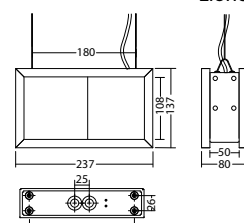

FL 1520 S CLDD 230V					
Colori	RAL 9016	RAL (speciale)	Colori	RAL 9016	RAL (speciale)
Art. nr.			Art. nr.		

Montaggio in sospensione con fune

Grado di Protezione: IP40