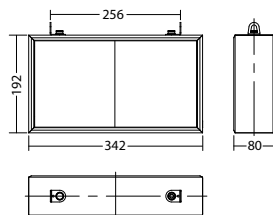

Lampada di sicurezza bifacciale di tipo dinamico D.E.R. per segnalazione vie di fuga, corpo in profilato di alluminio anodizzato di elevata qualità. Ideale per visualizzare la via di fuga sicura in funzione della presenza di fumo all'interno di un edificio.

Per la versione monofacciale l'assorbimento si riduce del 50% Lampada di sicurezza bifacciale di tipo dinamico D.E.R. per segnalazione vie di fuga, corpo in profilato di alluminio anodizzato di elevata qualità. Ideale per visualizzare la via di fuga sicura in funzione della presenza di fumo all'interno di un edificio.

Per la versione monofacciale l'assorbimento si riduce del 50%

Dati tecnici

Dist. di visibilità:	35 m
di visibilità:	35 m
Materiale:	Alluminio
Fonte luminosa:	Matrice-LED
Tensione di alim. AC:	230V ±10% 50/60 Hz
Tensione di alim. DC:	176 - 264 V
Assorbimento AC:	49 mA
Assorbimento DC:	44 mA
Potenza apparente:	11,2 VA
Potenza effettiva:	10,4 W
Corrente di spunto:	6 A / 22 µs

Classe di isolamento:	II
Morsetti di ingresso:	max. 2,5 mm²
Temperat. ambiente:	-15...+40 °C
Dist. di visibilità:	35 m
Materiale:	Alluminio
Fonte luminosa:	Matrice-LED
Tensione di alim. AC:	230V ±10% 50/60 Hz
Tensione di alim. DC:	176 - 264 V
Assorbimento AC:	49 mA
Assorbimento DC:	44 mA

Articoli

FL 7288 K CLDD 230V					
Colori	Alluminio	RAL (speciale)	Colori	Alluminio	RAL (speciale)
Art. nr.			Art. nr.		

Montaggio con catena

Grado di Protezione: IP40

FL 7288 P CLDD 230V					
Colori	Alluminio	RAL (speciale)	Colori	Alluminio	RAL (speciale)
Art. nr.			Art. nr.		

Montaggio con tige

Grado di Protezione: IP40