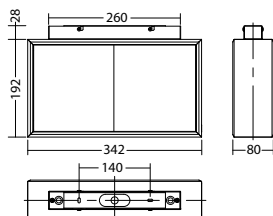

FL 7288 D CLDD 230V FL 7288 D CLDD 230V

ColoriColori	AlluminioAlluminio	RAL (speciale)RAL (speciale)	ColoriColori	AlluminioAlluminio	RAL (speciale)RAL (speciale)
Art. nr.Art. nr.			Art. nr.Art. nr.		

Montaggio a soffitto

Grado di Protezione: IP40

FL 7288 WA CLDD 230V FL 7288 WA CLDD 230V

ColoriColori	AlluminioAlluminio	RAL (speciale)RAL (speciale)	ColoriColori	AlluminioAlluminio	RAL (speciale)RAL (speciale)
Art. nr.Art. nr.			Art. nr.Art. nr.		

Staffa per montaggio a parete

Grado di Protezione: IP40