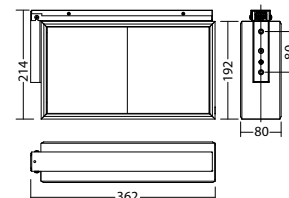

Staffa per montaggio a parete

Grado di Protezione: IP40

Nome	Accessori	Art. nr.
BG FL 7X88 CLDD 230V PLBG FL 7X88 CLDD 230V PL		
BG FL 7X88 CLDD 230V PRBG FL 7X88 CLDD 230V PR		
Schermo cieco FL 7x88	Schermo cieco FL 7x88	
Set tiges NE/SV per sospensione 0,5m. bi.	Set tiges NE/SV per sospensione 0,5m. bi.	
Set tiges NE/SV per sospensione 1,0m. bi.	Set tiges NE/SV per sospensione 1,0m. bi.	
Set tiges NE/SV per sospensione 2,0m. bi.	Set tiges NE/SV per sospensione 2,0m. bi.	
BG FL 7X88 CLDD 230V PLBG FL 7X88 CLDD 230V PL		
BG FL 7X88 CLDD 230V PRBG FL 7X88 CLDD 230V PR		
Schermo cieco FL 7x88	Schermo cieco FL 7x88	
Set tiges NE/SV per sospensione 0,5m. bi.	Set tiges NE/SV per sospensione 0,5m. bi.	
Set tiges NE/SV per sospensione 1,0m. bi.	Set tiges NE/SV per sospensione 1,0m. bi.	
Set tiges NE/SV per sospensione 2,0m. bi.	Set tiges NE/SV per sospensione 2,0m. bi.	