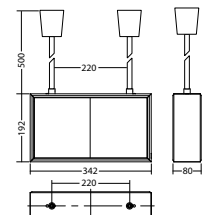

FL 7288 P CLDD 230V					
Colori	Alluminio	RAL (speciale)	Colori	Alluminio	RAL (speciale)
Art. nr.			Art. nr.		

Montaggio con tige

Grado di Protezione: IP40