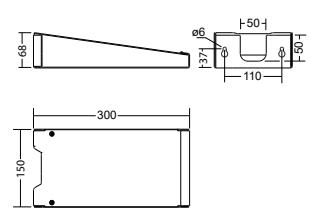

Wall bracket 2420/2435RAL 9016 Art. nr. 104311069