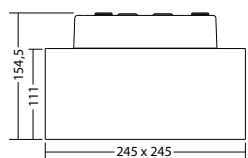

Occhielli per catena/fune SN 8500/24xx Art. nr. 100912635