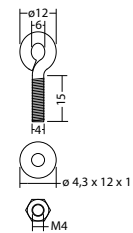

Occhielli per catena/fune SN 8500/24xx Art. nr. 100912635