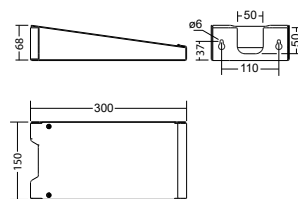

Wall bracket 2420/2435RAL 9016 Art. nr. 104311069