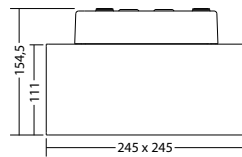

Articoli

SNP 2420 LED 24V	
Colori	Polycarbonat
Art. nr.	101359138
Montaggio a soffitto	Temperatura di colore: Grado di Protezione: 6500 K IP54