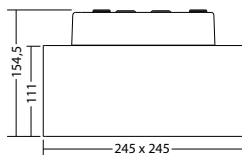

Articoli

SNP 2420 LED J/SV

Colori	Polycarbonat
Art. nr.	101273151
Montaggio a soffitto	Temperatura di colore: Grado di Protezione: 6500 K IP54