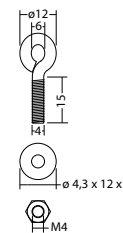

Occhielli per catena/fune SN 8500/24xx

Art. nr. 100912635