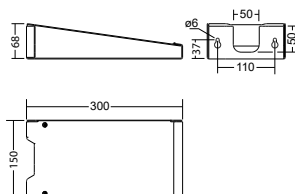

Wall bracket 2420/2435RAL 9016

Art. nr. 104311069