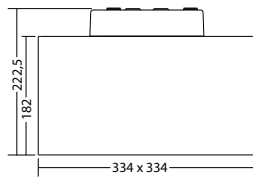

Articoli

SNP 2435 LED 24V	
Colori	Polycarbonat
Art. nr.	101359239
Montaggio a soffitto	Temperatura di colore: Grado di Protezione: 6500 K IP54