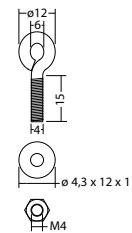

Occhielli per catena/fune SN 8500/24xx Art. nr. 100912635