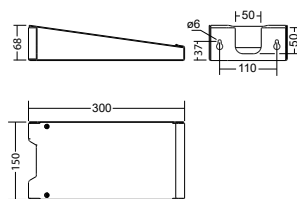

Wall bracket 2420/2435RAL 9016 Art. nr. 104311069