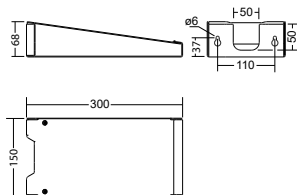

Wall bracket 2420/2435RAL 9016 Art. nr. 104311069