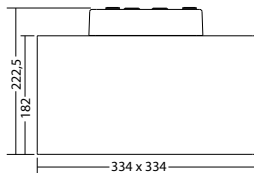

Articoli

SNP 2435 LED J/SV	
Colori	Polycarbonat
Art. nr.	101273353
Montaggio a soffitto	Temperatura di colore: Grado di Protezione: 6500 K IP54