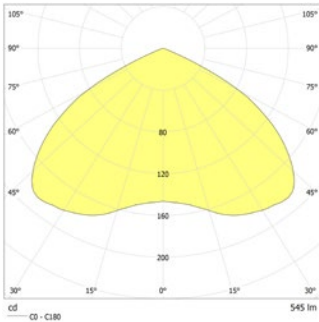

Scheinleistung:	7,6 VA
Wirkleistung:	5,7 W
Einschaltstrom:	6 A / 98 µs
Schutzklasse:	I
Klemmen:	2,5mm ² für Durchgangsverdrahtung
Temperatur ta:	-15...+40 °C

Deckenmontage: Mindestbeleuchtungsstärke 1,0lx auf der Fluchtwegmitte, Wartungsfaktor 0,8

Mindestbeleuchtungsstärke 1,0lx
Flächenausleuchtung, Wartungsfaktor 0,8

6.0	6.9	17.5
6.5	7.0	18.1
7.0	7.1	18.6
7.5	7.1	19.0
8.0	6.9	19.3
8.5	6.7	19.6
9.0	6.3	19.8
9.5	5.8	20.0
10.0	5.2	20.1

6.0	4.9	14.2
6.5	5.1	14.7
7.0	5.0	14.9
7.5	4.9	16.2
8.0	4.7	16.3
8.5	4.7	16.8
9.0	4.6	17.5
9.5	4.5	17.7
10.0	4.3	16.6